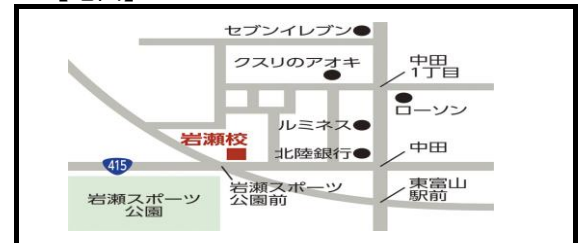

H30富山育英センター岩瀬校 3学期 小中高時間割

曜日	火			水			木			金			土					
教室	102	201	202	102	201	202	102	201	202	102	201	202	102	101	201	202	203	204
13:30																		
17:00																		
18:00	小6 国語	小4 国語		小5 国語	小3 国語		小3 算数	小5 算数		小4 算数	小6 算数		小6 英語					
19:00	中1 G 数学	中3 S 英語	中2 S 英語	中3 M 英語	中2 S 数学		中1 S 数学	中3 G 英語		中3 S 数学	中1 G 英語	高3 文系 数学	中3 SS 国語	中3 S 社会	中3 M・G 理科	高3 センター 英語	高1 東高校 数学	高1 標準 数学
20:00													中3 SS 社会	中3 S 理科	中3 M・G 国語			
21:00	中3 G 数学	中3 SS 英語	高1 標準 英語	中2 G 英語	中3 SS 数学	高2 標準 英語	中1 S 英語	中3 M 数学	高2 東高校 英語	中2 G 数学		高3 理系 数学	中3 SS 理科	中3 S 国語	中3 M・G 社会	高1 東高校 英語	高2 東高校 数学	高2 標準 数学
22:00																		

※時間割は変更になる場合があります。予めご了承ください。

【小学部】

学年	クラス	国語		算数		英語	
		曜日	開始 終了	曜日	開始 終了	曜日	開始 終了
小3	共通	水	17:00~18:00	木	17:00~18:00		
小4	共通	火	17:00~18:00	金	17:00~18:00		
小5	共通	水	17:00~18:00	木	17:00~18:00		
小6	共通	火	17:00~18:00	金	17:00~18:00	土	17:00~18:00

【地図】

【中学部】

学年	クラス	英語		数学		国語		社会		理科	
		曜日	開始 終了	曜日	開始 終了	曜日	開始 終了	曜日	開始 終了	曜日	開始 終了
中1	S	木	20:10~21:30	木	18:40~20:00						
	G	金	18:40~20:00	火	18:40~20:00						
中2	S	火	18:40~20:00	水	18:40~20:00						
	G	水	20:20~21:40	金	20:10~21:30						
中3	SS	火	20:10~21:40	水	20:10~21:40	土	18:20~19:20	土	19:30~20:30	土	20:40~21:40
	S	火	18:30~20:00	金	18:30~20:00		20:40~21:40		18:20~19:20		19:30~20:30
	M	水	18:40~20:10	木	20:10~21:40		19:30~20:30		20:40~21:40		18:20~19:20
	G	木	18:30~20:00	火	20:10~21:40						

【高校部】

学年		英語		数学	
		曜日	開始 終了	曜日	開始 終了
高1	東高校	土	20:10~21:50	土	18:20~20:00
	標準	火	20:10~21:50	土	18:20~20:00
高2	東高校	木	20:10~21:50	土	20:10~21:50
	標準	水	20:00~21:40	土	20:10~21:50
高3	理系	土	18:20~20:00	金	20:10~21:50
	文系			金	18:20~20:00

【岩瀬校利用上の注意】

- ① 時間帯・曜日を変更することがあります。
- ② 祝日は、原則としてお休みです。
- ③ 制服または学校指定の体操服で塾に来ること。
- ④ 各自、うちばきを用意のこと。(名前を書いておくこと。)
- ⑤ 自転車は、所定の場所にとめ、必ず鍵を掛けること。
- ⑥ 飲食は談話室ですること。教室内での飲食は禁止。
- ⑦ 自分の出したゴミは、原則として、持ち帰ること。
- ⑧ 他の人の迷惑になるような行為は、絶対にしないこと。

お問い合わせはすべて

富山育英センター岩瀬校 TEL076-426-0057 (開校時間は火曜~土曜の13:30~22:00)