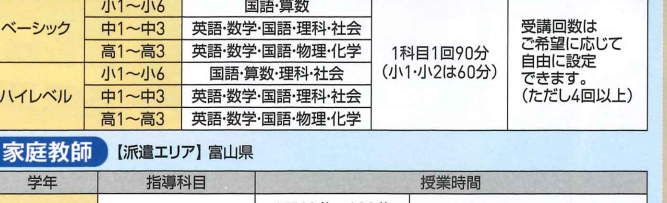

12/25(日)~12/30(金)

開設時間帯は校舎により異なります。
お問い合わせください。

学年	指導教科	授業時間
高1~高3	英語・数学・国語・理科(物理・化学・生物・地学)・ 社会(日本史・世界史・地理・現代社会・政治経済・倫理) ※理科は「基礎科目」を含む4科目で「教科・社会」は「地理・歴史」と 「公民」を含む6科目で1教科とします。	1教科・1ターム 80分×6日間 +最大19日間の在宅受講 ※ベリタスコースの費用につきましては お問い合わせください。

ご自宅のパソコンやスマートフォン・タブレットなどで受講可能です。
大学入学共通テストに向けて、特に国語・理科・社会はお得に受講できます。

在宅受講コースもございます。(富山県全域)

[i-Veritasについてのお問い合わせは] i-Veritas本部 ☎076-442-0777

i-Personal富山

映像授業 X 個別指導
i-Personal冬期講習を受講すれば、自宅で24時間
何處でも視聴可能!(12/22~1/9の最大19日間)

12/25(日)~12/30(金)

開設時間帯は校舎により異なります。
お問い合わせください。

学年	指導科目	授業時間
高1~高3	英語・数学・国語・理科(物理・化学・生物・地学)・ 社会(日本史・世界史・地理・現代社会・政治経済・倫理) ※理科は「基礎科目」を含む4科目で「教科・社会」は「地理・歴史」と 「公民」を含む6科目で1教科とします。	1教科・1ターム 80分×6日間 +最大19日間の在宅受講 ※ベリタスコースの費用につきましては お問い合わせください。