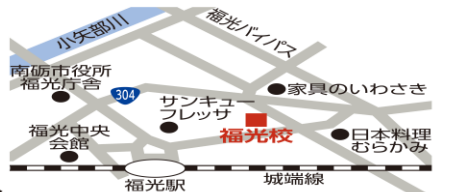

## 富山育英センター

小中高一貫指導

定員を設けています。  
お申し込みはお早めに!  
**0120-115557**

**福光校** 〒939-1702 南砺市吉江中669-2

**0763-52-8877**

詳細は育英センターホームページをご覧ください。

<http://www.toyama-ikuei.com/>

QRコードからもアクセスできます!