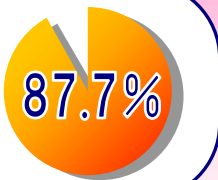

富山育英センター塾生

祝

合格おめでとう

片山学園中学校
全入試合格者合計

富大附属中学校
総合格者95名中

107名

79名

※附属内部進学者を含みません。追加合格を含みます。

片山学園中学校
推薦・一般前期
塾生合格占有率